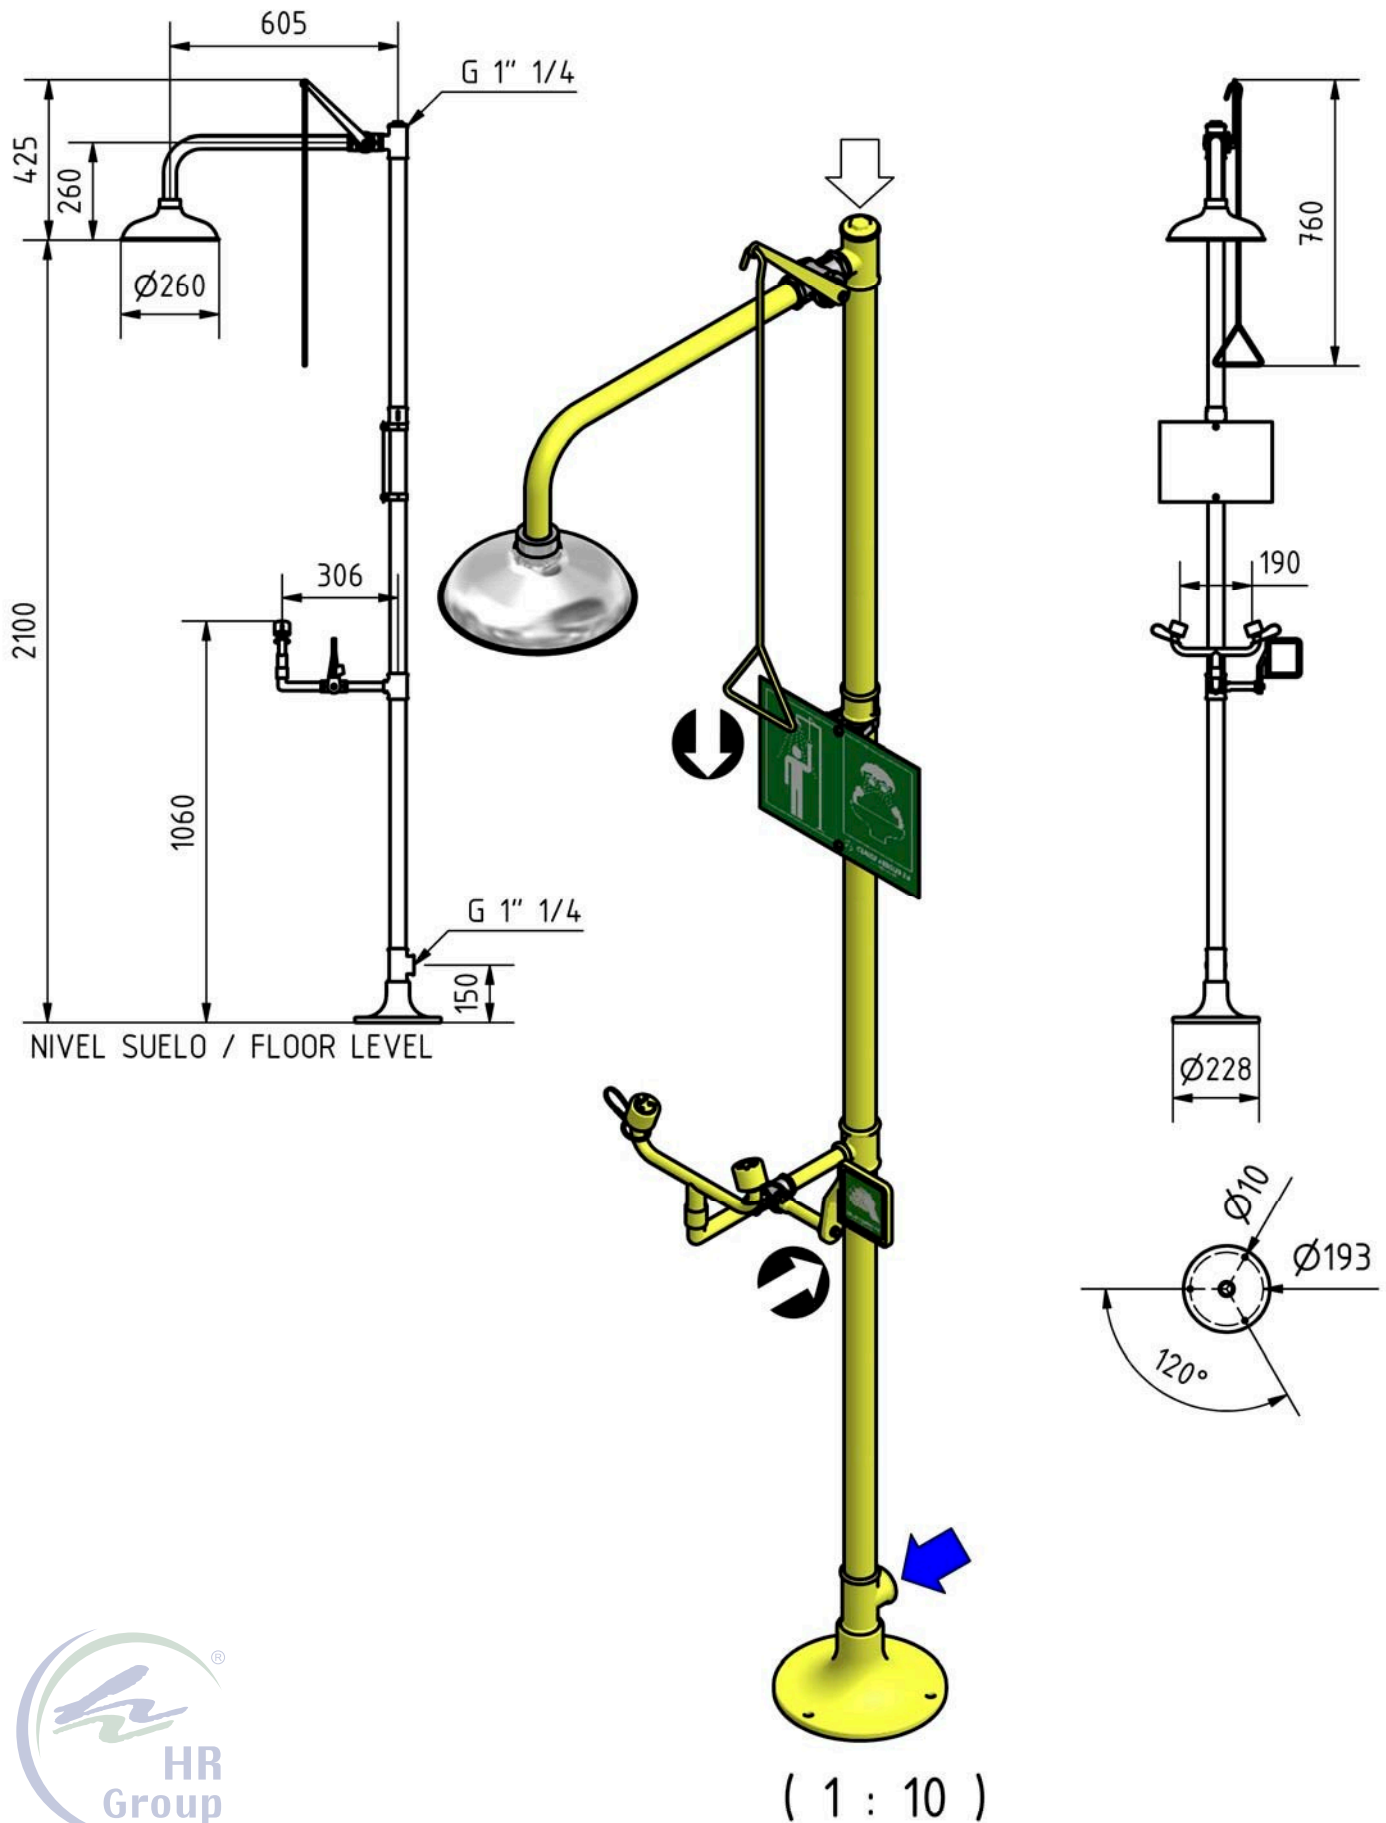

# ESQUEMA DE MONTAGEM

Dimensões em mm

HR Protecção, S.A.  
Lugar do Pombal, Zona Industrial do Salgueiro - Apart. 189  
3534-909 Mangualde  
Tel.: +351 232 620 620 Fax.: + 351 232 610 333

www.hrgroup.pt  
www.hrproteccao.pt